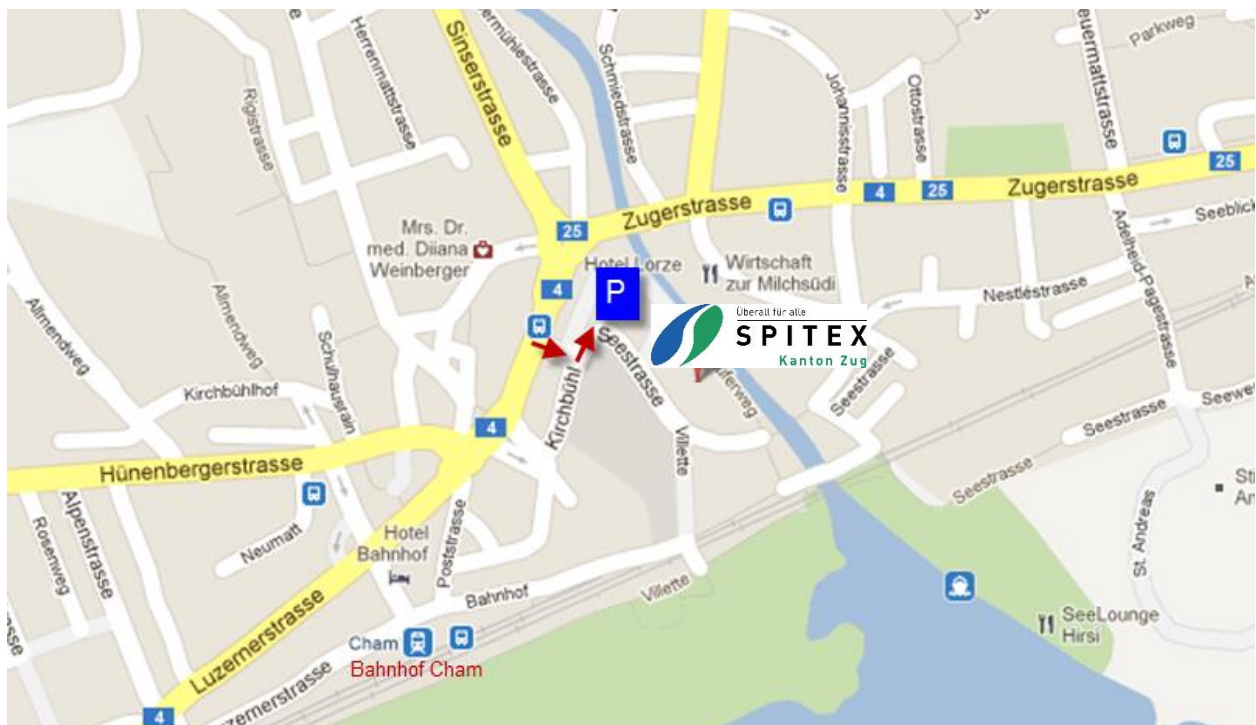

Lageplan

Spitex Kanton Zug
Regionalstelle Ennetsee
Seestrasse 5
6330 Cham

Öffentliches Parkhaus

Parkhaus Lorze

Privates Parkhaus / Besucher-Parkplatz Spitex

Nach dem «Parkhaus Lorze» die zweite Einfahrt nehmen, welche mit «Privat» angeschrieben ist. Unser Besucher-Parkplatz befindet sich im 2. UG.

Die Spitex Regionalstelle Ennetsee ist über eine hinuntergehende Treppe an der Seestrasse 5 zu erreichen.